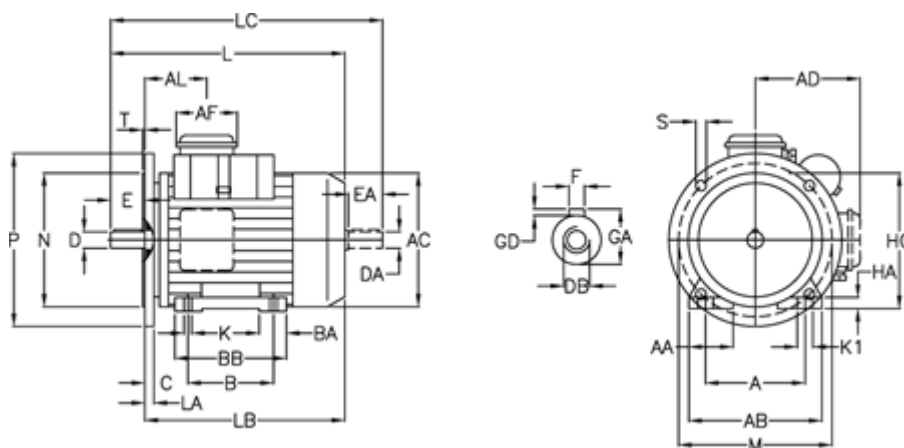

Varenummer: 25025467102
 Beskrivelse: ICME Asynkronmotor M71 A4 0,25KW
 1400 o/m 1x230 V B3/B5 med driftskondensator

Mål

A = 112	BA = 22	EA = 30	K = 7	P = 160
A/F = 70	BB H7 = 109	F = 5	K1 = 17	S = 9.5
AA = 30	C = 45	GA = 16	L = 247	T = 3.5
AB = 144	CA = 86	GD = 5	LA = 10	
AC = 137	D = 14	H = 71	LB = 217	
AD = 107	DA = 14	HA = 12	LC = 281	
AL = 76	DB = M5	HC = 143	M = 130	
B = 90	E = 30	HD = 178	N = 110	